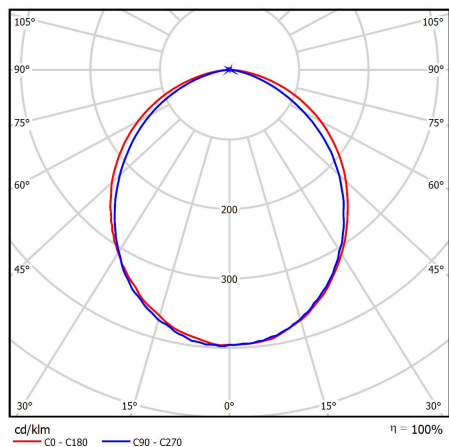

Кривая силы света

GL-CLASSIC 72

(опал)

Технические характеристики

- Материал корпуса: листовая сталь (0,5 мм) окрашена порошковой краской белого цвета
- Оптическая система: светотехнический полистирол/поликарбонат
- Потребляемая мощность светильника: 29 Вт
- Общий световой поток: 3850 лм
- Рабочий ток светодиодов: 117 мА
- Количество светодиодов: 72 шт
- Коэффициент мощности, $\cos \phi$: более 0,96
- Коэффициент пульсаций светового потока менее 1%
- Температурный диапазон: +1... +40 °C
- Угол излучения: 170°
- КСС: Д
- Индекс цветопередачи, Ra: >80
- Габаритные размеры светильника: 1200 x 180 x 40 мм
- Вид климатического исполнения: УХЛ 4
- Степень защиты: IP 20
- Гарантия 5 лет